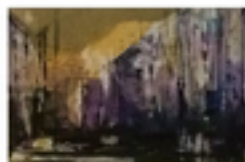

TAMAÑO: 20x30cm

ENMARCADO: SI

TIPO DE MARCO: Madera de haya

PRECIO: 250€

MATERIAL: Sobre papel Guarro 350grs GG

OBSERVACIONES:

CARACTERÍSTICAS Y DESCRIPCIÓN DE LA OBRA NÚM.11

MODALIDAD: Acuarela